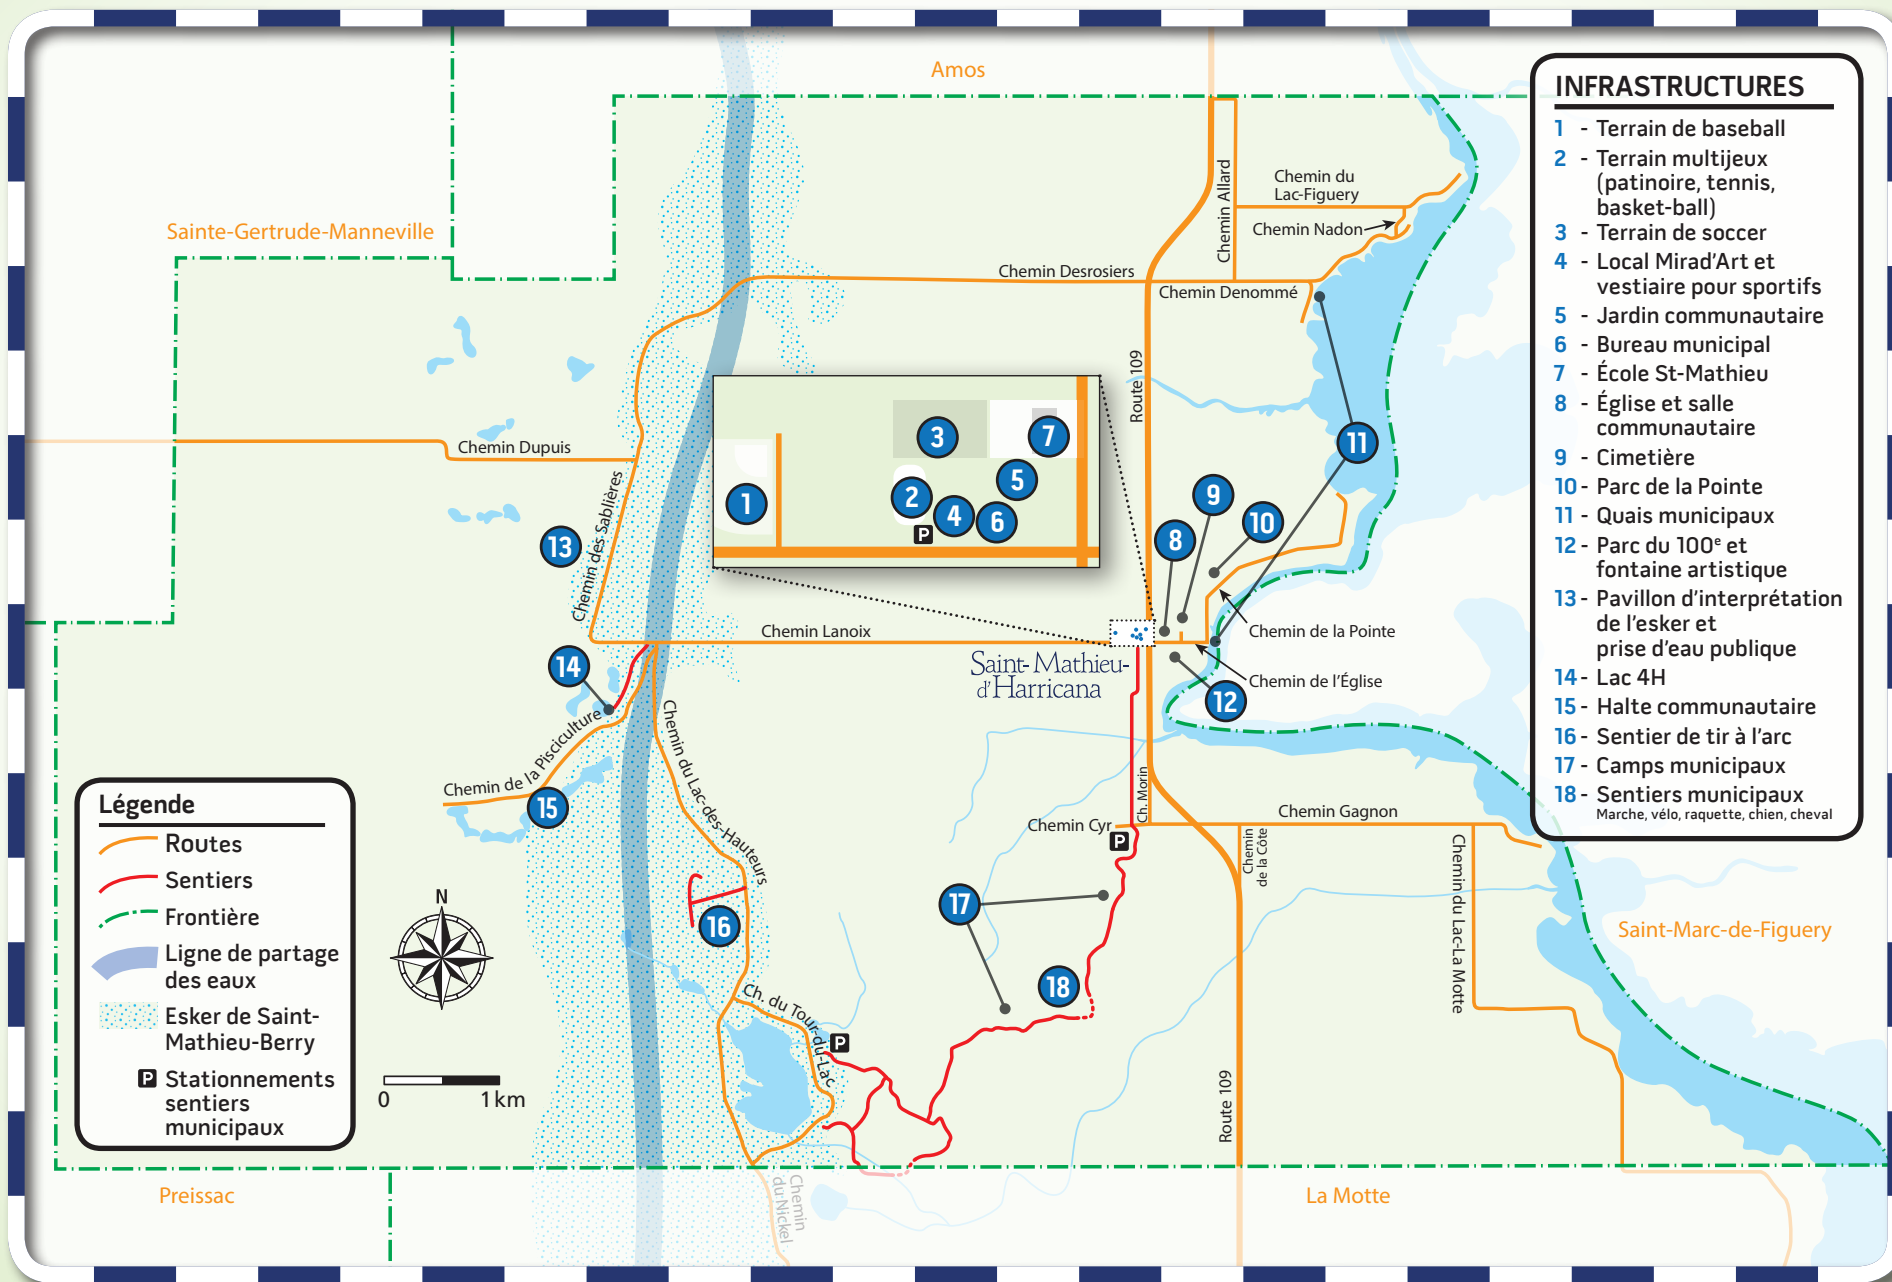

Saint-Mathieu-d'Harricana

- ### INFRASTRUCTURES
- 1 - Terrain de baseball
 - 2 - Terrain multijeu (patinoire, tennis, basket-ball)
 - 3 - Terrain de soccer
 - 4 - Local Mirad'Art et vestiaire pour sportifs
 - 5 - Jardin communautaire
 - 6 - Bureau municipal
 - 7 - École St-Mathieu
 - 8 - Église et salle communautaire
 - 9 - Cimetière
 - 10 - Parc de la Pointe
 - 11 - Quais municipaux
 - 12 - Parc du 100^e et fontaine artistique
 - 13 - Pavillon d'interprétation de l'esker et prise d'eau publique
 - 14 - Lac 4H
 - 15 - Halte communautaire
 - 16 - Sentier de tir à l'arc
 - 17 - Camps municipaux
 - 18 - Sentiers municipaux
 Marche, vélo, raquette, chien, cheval

Légende

- Routes
- Sentiers
- Frontière
- Ligne de partage des eaux
- Esker de Saint-Mathieu-Berry
- Stationnements sentiers municipaux